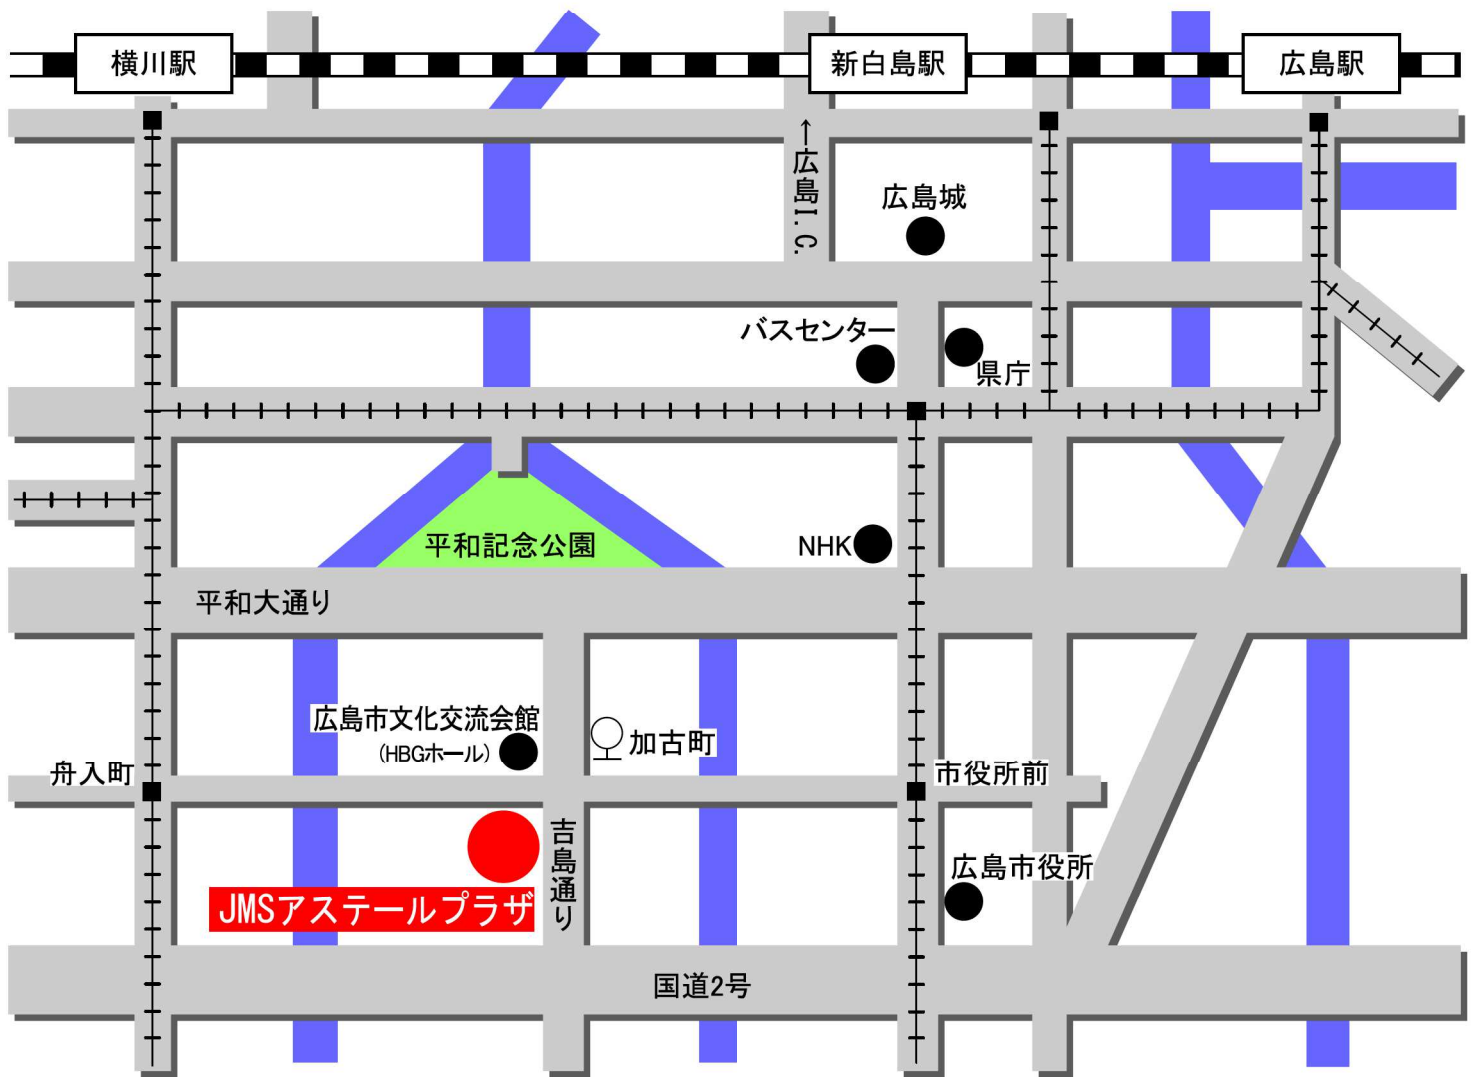

# 交通案内

《JR広島駅から》

**【市内電車利用の場合】**

宇品行(紙屋町経由) - 市役所前下車 (600m)  
江波行 - 舟入町下車 (400m)

**【バス利用の場合】**

広島バス24号路線  
吉島営業所行または吉島病院行 - 加古町下車 (200m)

**【タクシー利用の場合】**

約15分